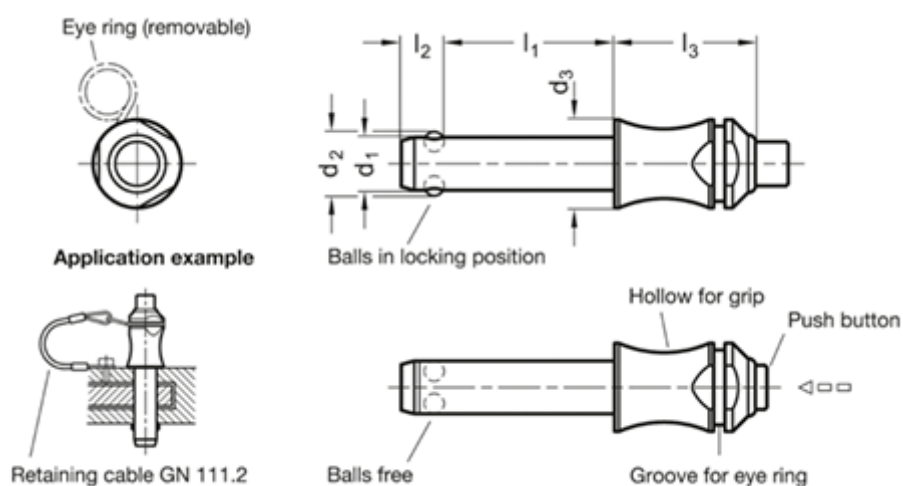

Varenummer: 201133580
Beskrivelse: E+G kuglepallås
GN 113.3-5-80

Mål

d1 -0.04/-0.08	= 5
d2	= 5.5
d3	= 10
l3	= 22
l1 +0.6	= 80
l2 ±1	= 6
Load i (N)	= 14
Vægt i (g)	= 22